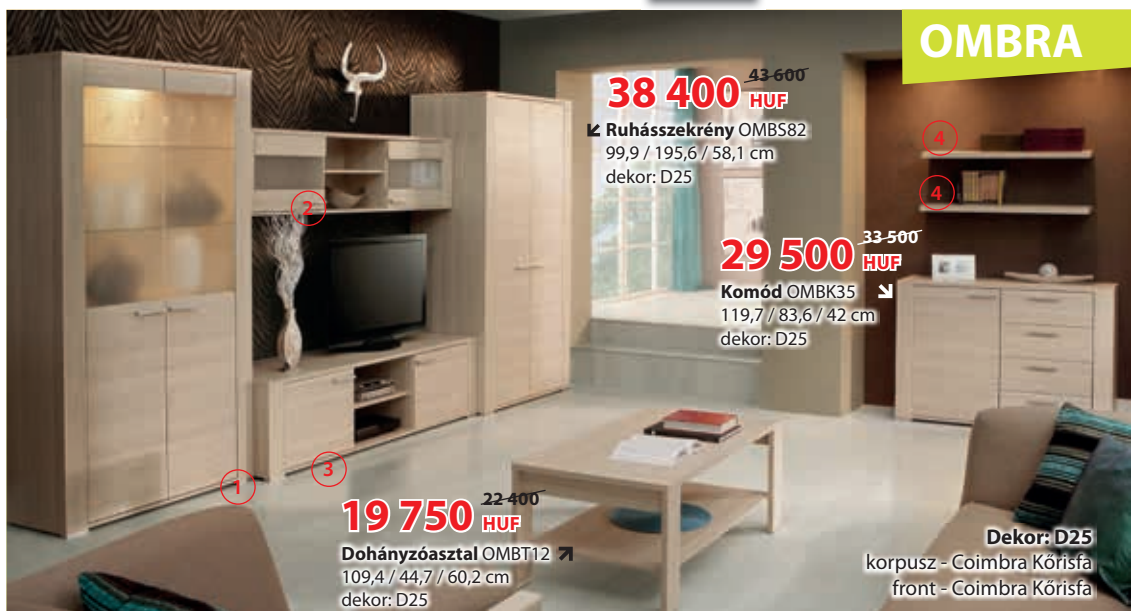

STARSHIP

93 050 ¹⁰⁵⁻⁶⁰⁰ HUF

Vitrin világítással
STHV24B

159,6 / 85,9 / 42 cm
dekor: C43

206 200 ²³⁴⁻⁰⁰⁰ HUF

Szekrényisor világítással
STHM01B

310 / 197,9 / 52,7 cm
dekor: C43

OMBRA